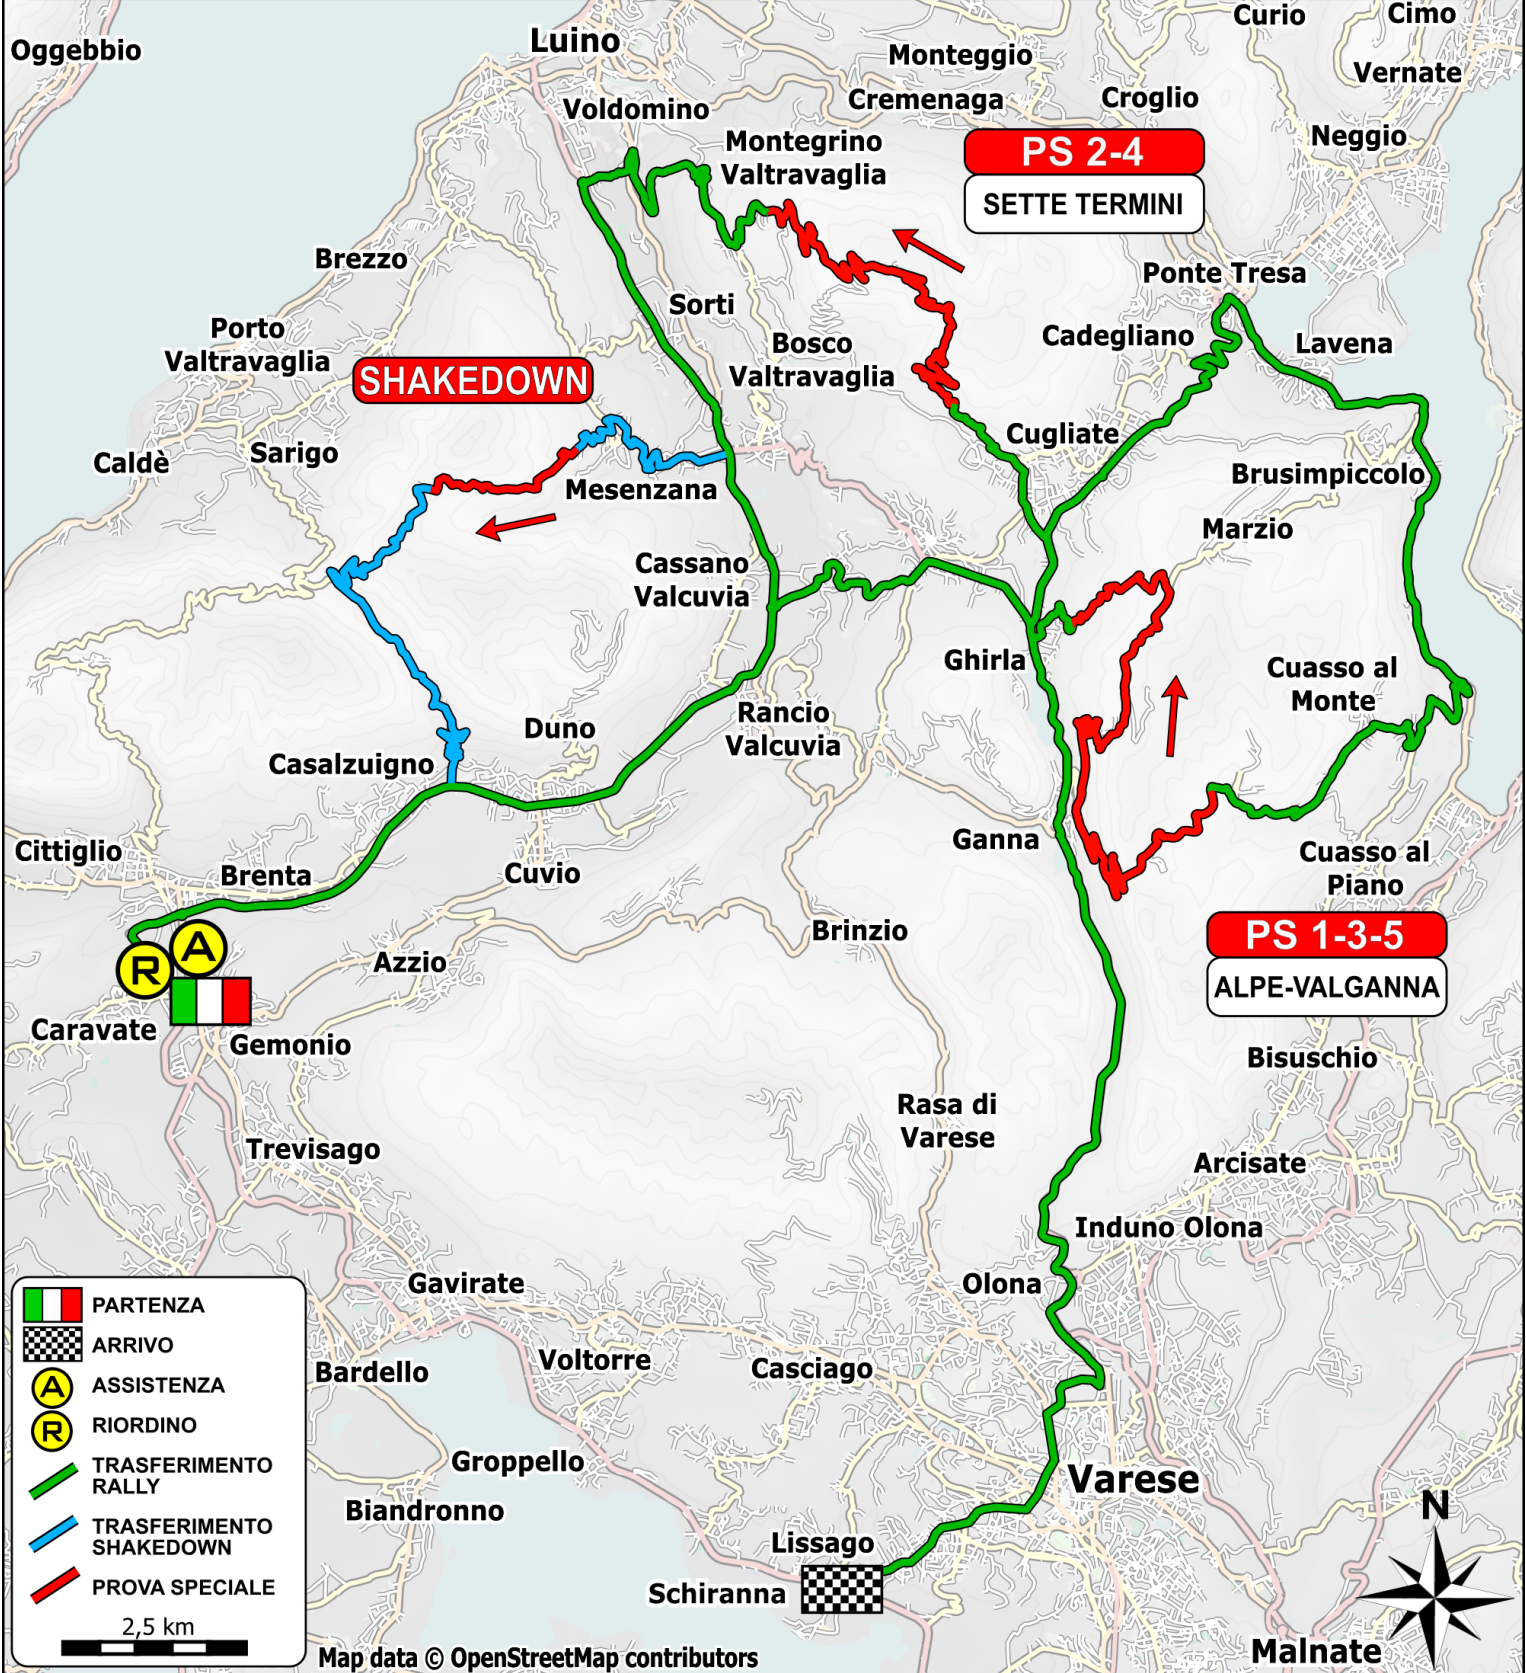

con il Patrocinio di  
 Regione Lombardia  
 PROVINCIA LA VARESE  
 Varese Corse  
 Trofeo Ernesto Redaelli e Angelo Siccardi MEMORIAL Cesare Sabella 27-28 Febbraio 2021  
**RALLY DEI LAGHI**  
 MAGUGLIANI.it  
 COMPONENTI PER L'INDUSTRIA

con il Patrocinio di  
 Regione Lombardia  
 PROVINCIA LA VARESE  
 11° RALLY INTERNAZIONALE  
 ACI AUTOMOBILE CLUB VARESE  
 TROFEO CRESTO  
 COMUNE DI VARESE  
**RIEVOCAZIONE STORICA RALLY**  
**ACI AUTOMOBILE CLUB VARESE**  
**3° RALLY STORICO TRZ - 1a Regularità Sport 27-28.02.2021**  
 MAGUGLIANI.it  
 COMPONENTI PER L'INDUSTRIA

**PS 2-4**  
**SETTE TERMINI**

**SHAKEDOWN**

**PS 1-3-5**  
**ALPE-VALGANNA**