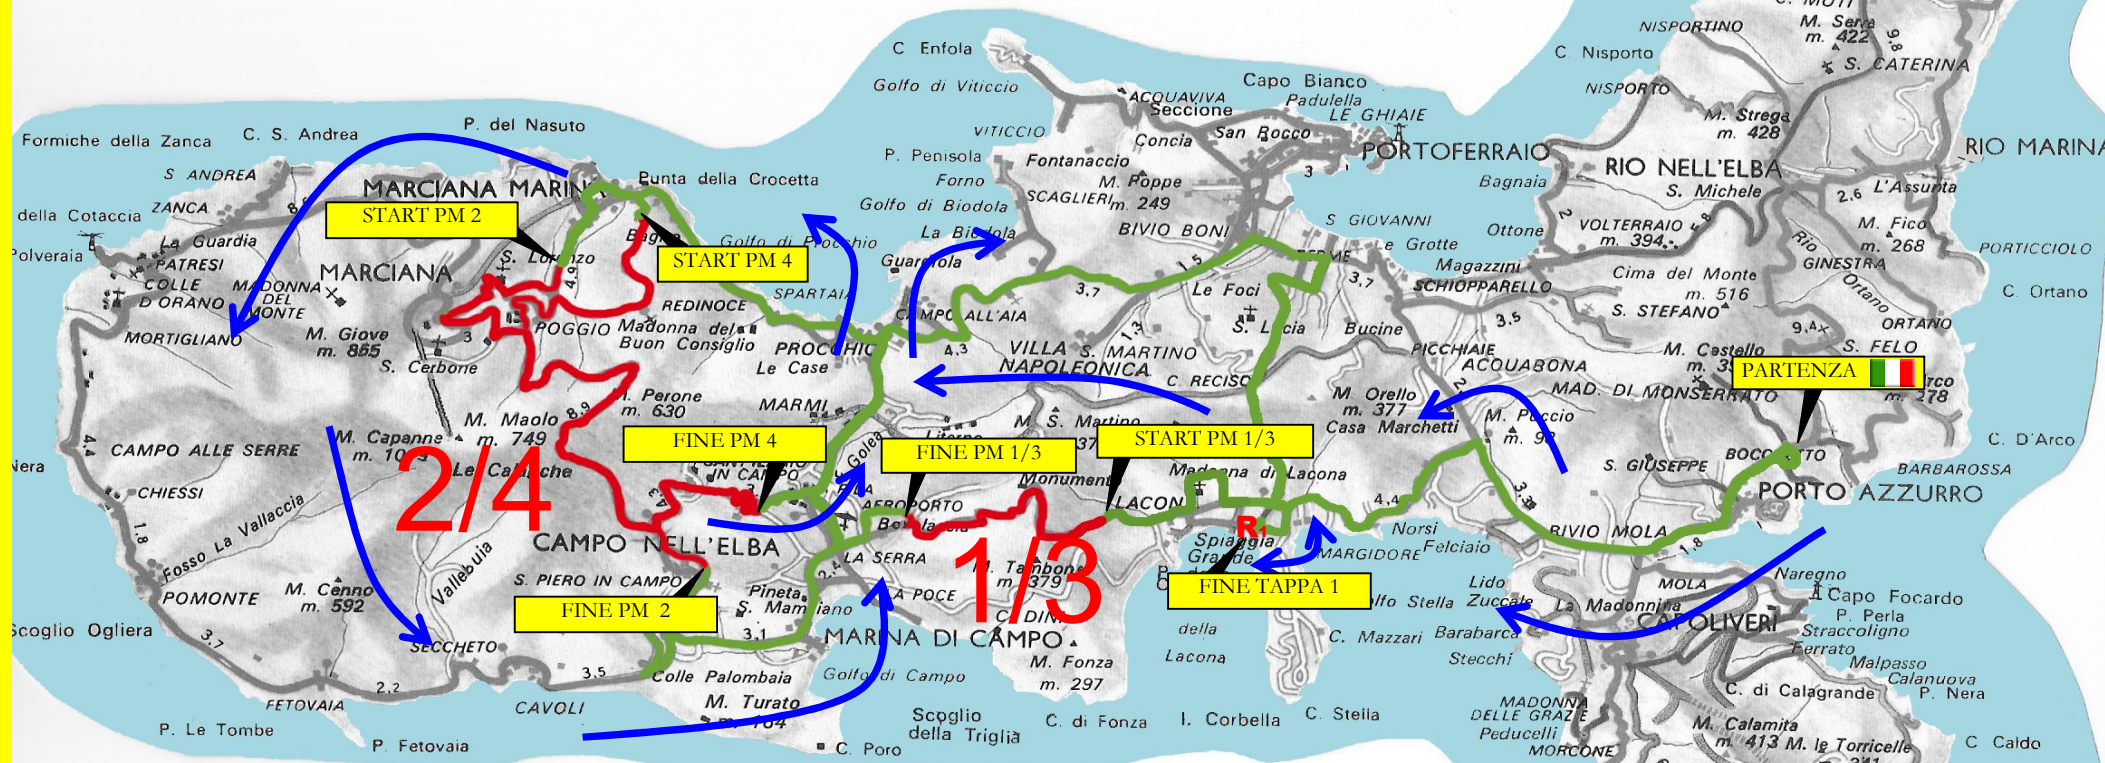

XXXVI Elba Graffiti - Trofeo Locman Italy

Campionato Italiano Rally di Regolarità

Capoliveri, 27th September 2024 - 27 Settembre 2024

1st Leg - 1^a Tappa

	Start - Partenza	SP	Service Park - P. Assistenza		Special Stages - Prove Speciali
R	Regroupment - Riordinamento		Refuelling Zone - Rifornimento		Liasion sections - Trasferimenti

XXXVI Elba Graffiti - Trofeo Locman Italy

Campionato Italiano Rally di Regolarità

Capoliveri, 28th September 2024 - 28 Settembre 2024

2nd Leg - 2^a Tappa